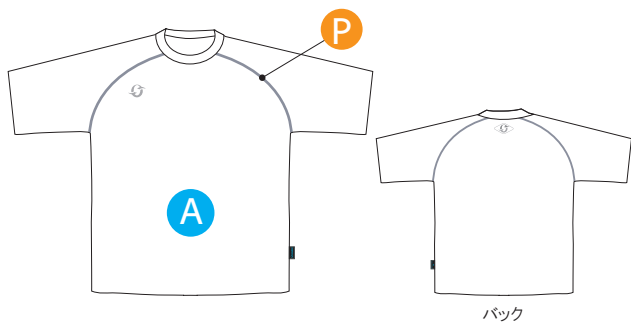

Practice-Shirt プラクティスシャツ

RS-01~02 Select メインカラー・ロゴカラーを選ぶ。

¥4,410 (本体 ¥4,200) ■ 素材 : ポリエステル100%

RS-01

RS-02

RS-03~04 Select メインカラー・パイピングカラー・ロゴカラーを選ぶ。

¥4,935 (本体 ¥4,700) ■ 素材 : ポリエステル100%

RS-03

RS-04

A メインカラー **SELECT 4 COLOR**

P パイピングカラー **SELECT 19 COLOR** (RS-03.04のみ)

L ロゴマークカラー **SELECT 12 COLOR** (RS-02.04のみ)

※フロントロゴです。

※バックロゴです。