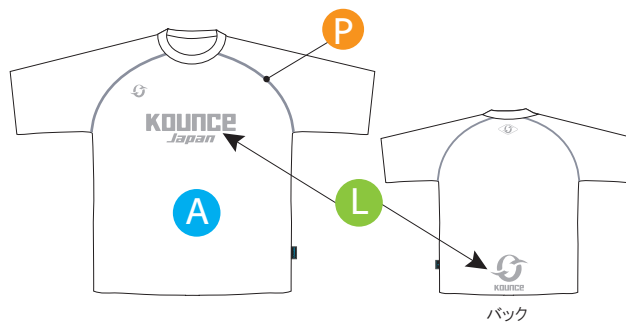

Practice-Shirt プラクティスシャツ

RS-01~02 Select メインカラー・ロゴカラーを選ぶ。

¥4,410 (本体 ¥4,200) ■ 素材 : ポリエステル100%

RS-01

RS-02

RS-03~04 Select メインカラー・パイピングカラー・ロゴカラーを選ぶ。

¥4,935 (本体 ¥4,700) ■ 素材 : ポリエステル100%

RS-03

RS-04

A メインカラー **SELECT 4 COLOR**

P パイピングカラー **SELECT 19 COLOR** (RS-03.04のみ)

L ロゴマークカラー **SELECT 12 COLOR** (RS-02.04のみ)

※フロントロゴです。

※バックロゴです。