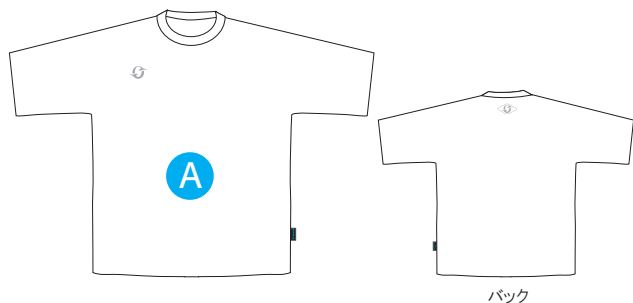

Practice-Shirt プラクティスシャツ

RS-01~02 Select メインカラー・ロゴカラーを選ぶ。

¥4,410 (本体 ¥4,200) ■ 素材 : ポリエステル100%

RS-01

RS-02

RS-03~04 Select メインカラー・パイピングカラー・ロゴカラーを選ぶ。

¥4,935 (本体 ¥4,700) ■ 素材 : ポリエステル100%

RS-03

RS-04

A メインカラー **SELECT 4 COLOR**

P パイピングカラー **SELECT 19 COLOR** (RS-03.04のみ)

L ロゴマークカラー **SELECT 12 COLOR** (RS-02.04のみ)

※フロントロゴです。

※バックロゴです。