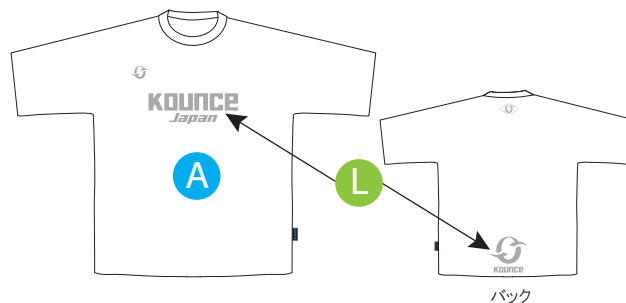

Practice-Shirt プラクティスシャツ

RS-01~02 Select メインカラー・ロゴカラーを選ぶ。

¥4,410 (本体 ¥4,200) ■ 素材 : ポリエステル100%

RS-01

RS-02

RS-03~04 Select メインカラー・パイピングカラー・ロゴカラーを選ぶ。

¥4,935 (本体 ¥4,700) ■ 素材 : ポリエステル100%

RS-03

RS-04

A メインカラー **SELECT 4 COLOR**

P パイピングカラー **SELECT 19 COLOR** (RS-03.04のみ)

L ロゴマークカラー **SELECT 12 COLOR** (RS-02.04のみ)

※フロントロゴです。

※バックロゴです。